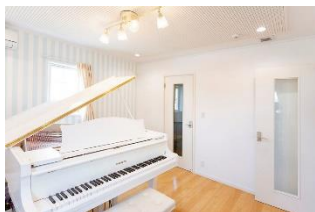

### 朗らかなメロディが似合う お気に入りの空間♪

「この家の主役！」と、家族全員が声をそろえるピアノ室。レッスン教室を主宰している奥さまの希望を叶えた空間は、ここだけ2×6材を使って壁を厚くし遮音性をアップ。天井には吸音材を用いました。また、ピアノ室から居住空間に続く扉は、防音性とコストを考えてカラオケ店で使われる建具を使用して音漏れを軽減。気兼ねなくピアノに打ち込める環境を実現しました。

### 川中島モデルハウス随時見学会開催中！

ビクトリアン・スタイルをテーマに、モールディングや中木、シャンデリアを引き立てるメダリオンなど、細部の装飾にもこだわり、優雅さが薫るモデルハウス。東側に設けたキッチンとダイニング空間は、天井高を変えて開放感を演出。セカンドリビングをイメージして設計された、パノラマウィンドウのある多角形の空間もございます。

※詳しくは、実際に見学&体感ください♪

モデルハウス  
案内図  
はこちら