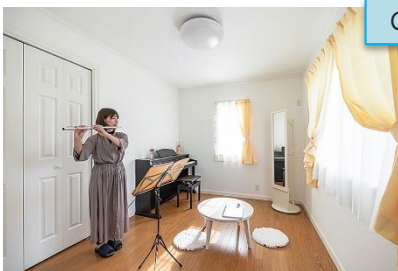

趣味のフルートやピアノを楽しむ空間♪

Case02 ♪