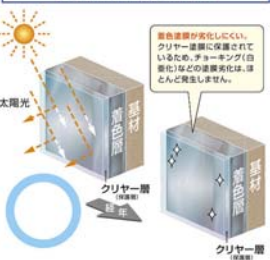

メンテナンススケジュール

	5年	10年	15年	20年	25年	30年
日常点検	初期点検					
定期点検						
ハイブリッドコート			クリアー塗膜の補修		クリアー塗膜の補修	塗膜の補修