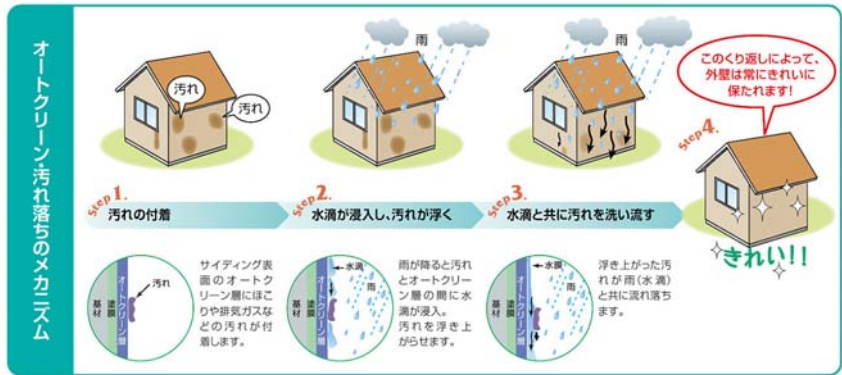

## オートクリーンの特長

- 1 雨水だけで汚れ物質を浮き上げ、洗い流す。**  
太陽光の当たらない時間帯や日陰でもOK。  
機能効果は、気温、日照時間、湿度などの影響を受けません。また、光触媒塗膜とは異なり、太陽光(紫外線)などを必要としないため、日陰、あるいは夜でも、その効果は変わりません。
- 2 1年中、どんな時でも防汚効果を発揮。**  
雨が降るたびに汚れを落とし、外壁を常にきれいに。  
軒下など雨の当たらない壁面部位には、ホースなどで散水すれば、雨と同様の効果を発揮します。  
(※漏水防止のため、必ず上から下に向け、散水をお願いします。)
- 3 施工してすぐに効果を発揮。**  
防汚機能はそのまま長期間持続。  
施工直後からオートクリーン機能を発揮。また、その効果は表面塗膜の耐候性と同等の期間持続します。  
(※砂埃などによる摩耗や、物をぶつけるなどの外的な要因が加わった場合は持続期間に差が生じます。)
- 4 美しさが長持ちするから、経済的にもお得。**  
メンテナンス費用など、ランニングコストを抑える。  
外壁面を常に美しく保つ効果があるので、今後のメンテナンス費用などを考えても経済的にもお得です。