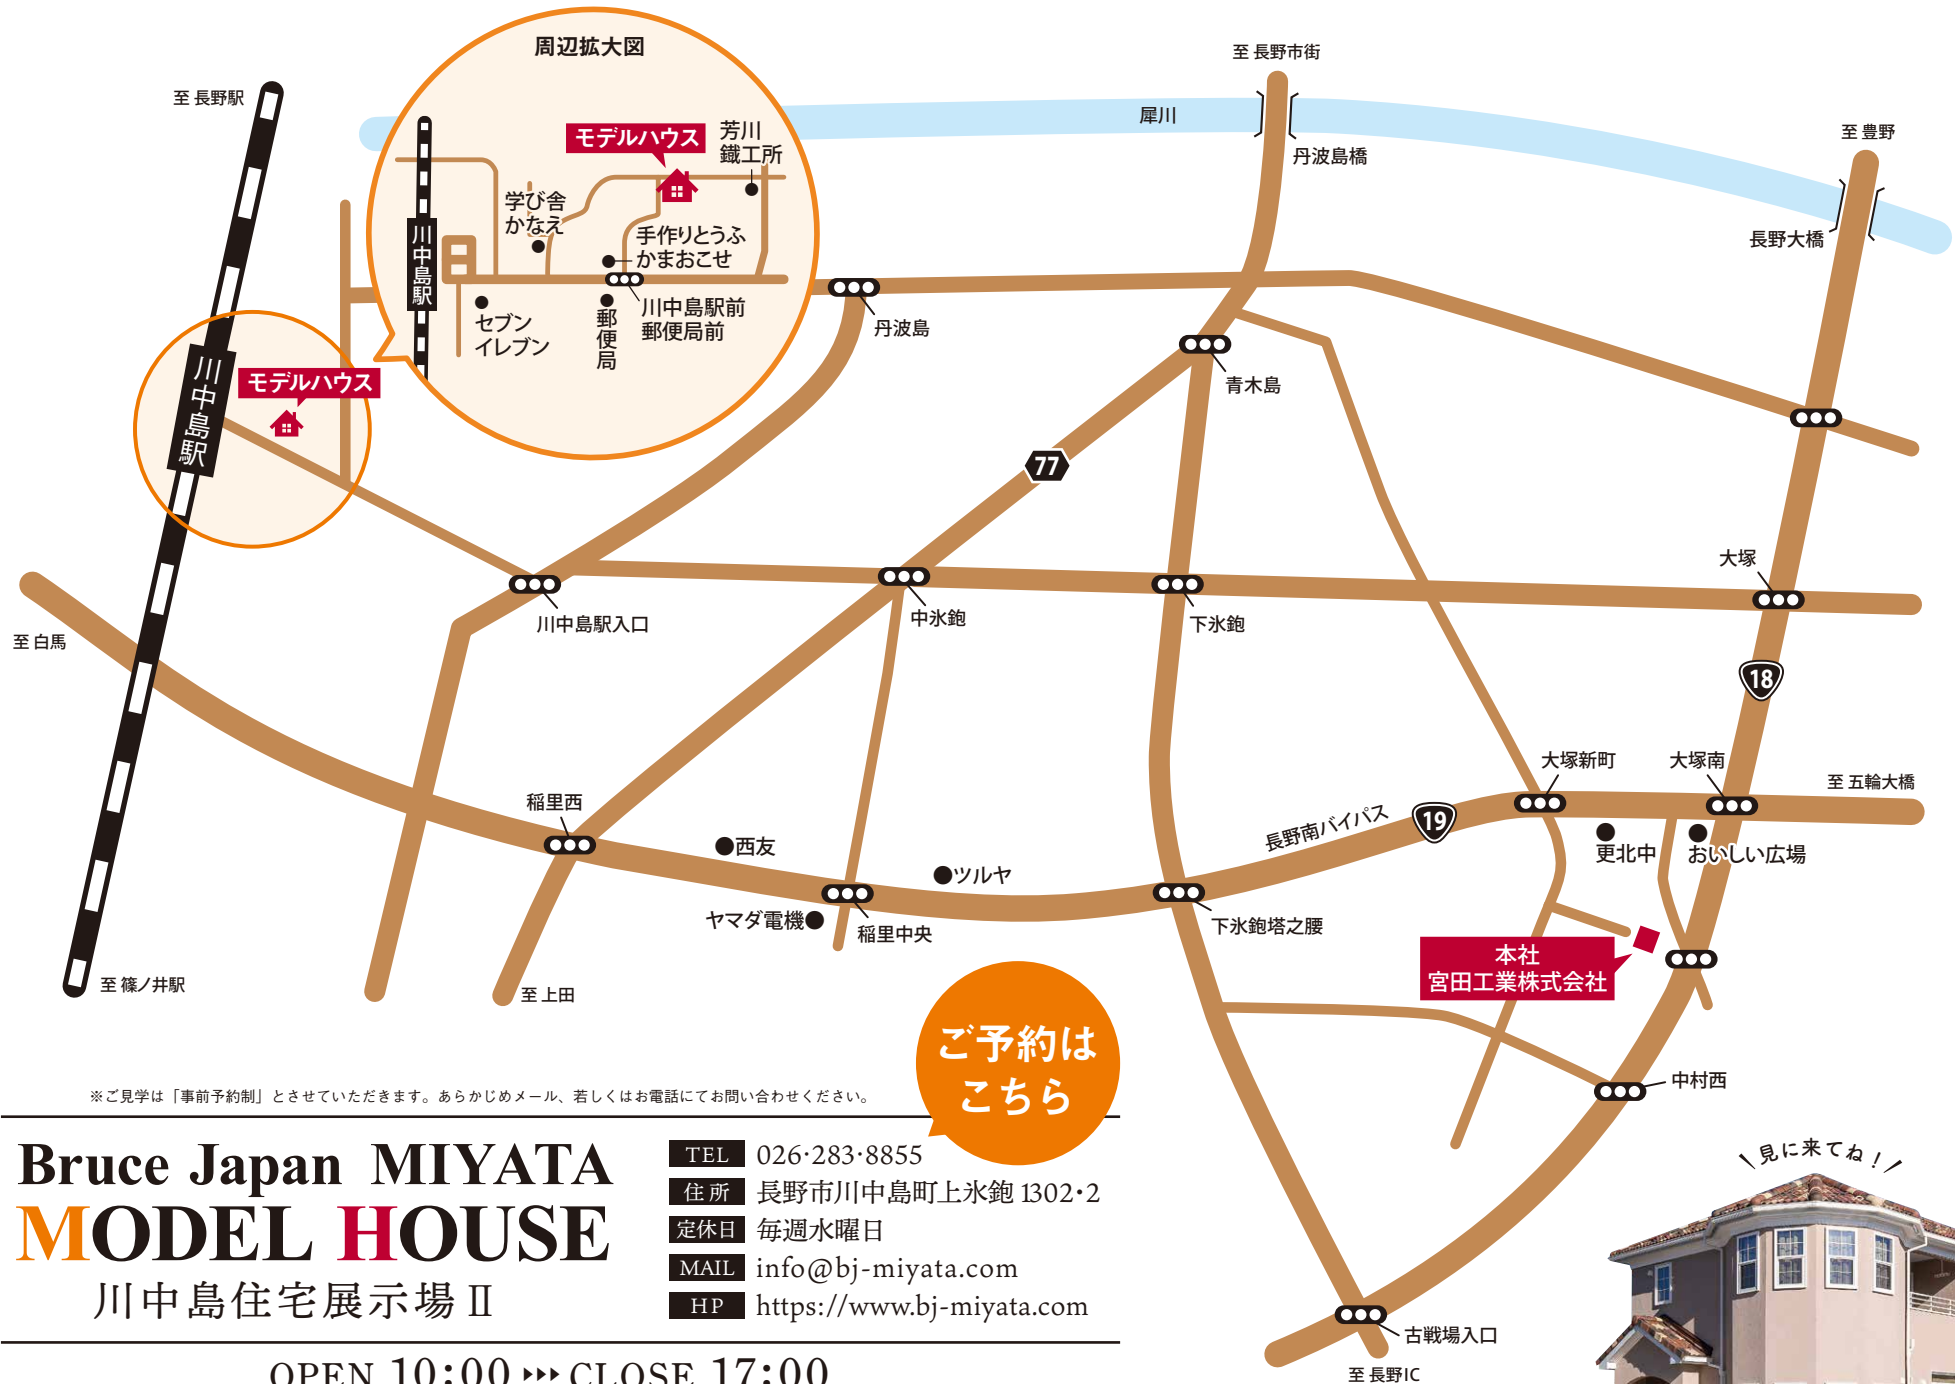

H P

Instagram

Bruce Bruce Home ブルースジャパンMIYATA 宮田工業株式会社

ご予約は
こちら

※ご見学は「事前予約制」とさせていただきます。あらかじめメール、若しくはお電話にてお問い合わせください。

Bruce Japan MIYATA MODEL HOUSE

川中島住宅展示場Ⅱ

- TEL 026・283・8855
- 住所 長野市川中島町上水鉤 1302・2
- 定休日 毎週水曜日
- MAIL info@bj-miyata.com
- HP <https://www.bj-miyata.com>

OPEN 10:00 ▶▶ CLOSE 17:00