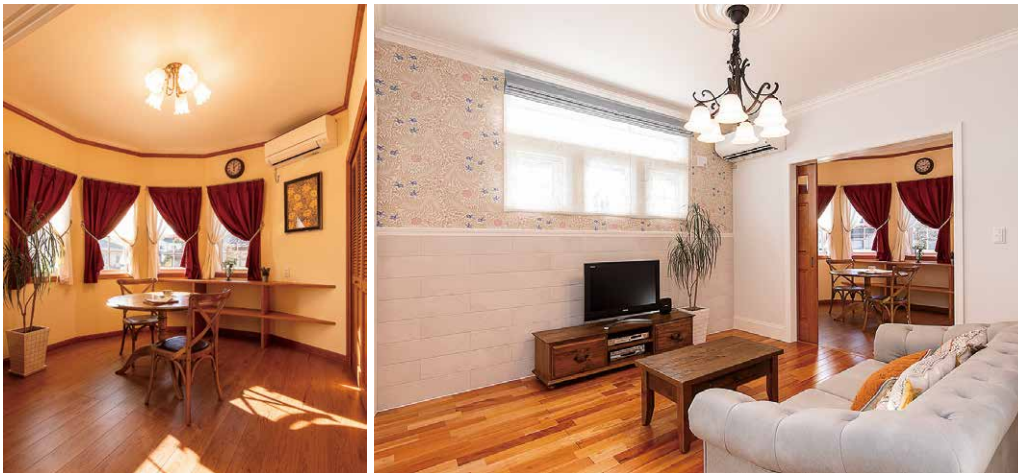

***
NEW

Bruce Japan MIYATA MODEL HOUSE

川中島住宅展示場Ⅱ | 10:00 ▶▶ 17:00

洋瓦葺きの屋根に圧倒的な存在感を放つパノラマウィンドウのあるこの建物は、軒下にデンティルモールを施し、左官仕上げをベースとした外壁に西洋のお城を想像させる砂岩タイルで、古きヨーロッパの高貴な外観となっています。

世界3大銘木のひとつである金紅色のマホガニーを採用した床に、複数のモーディング部材を組み合わせた装飾やステンドグラスで構成されたリビングは、優しい色合いのウィリアム モリスの壁紙と吸放湿・防臭効果のあるエコカラットを合わせ、ホワイトとベージュを基調としつつヴィクトリアンテイストが感じられる空間には、ゆったりと居心地のいい時間が流れます。

ダイニングは対面キッチンでカフェのような雰囲気に。キッチンの折り上げ天井からは間接照明のやわらかな光が溢れ、豊かなディナータイムを演出します。

延べ35坪のコンパクトな建物の中には他にも、天然成分にこだわった材料を左官で仕上げた壁、無垢材の木目の温かみを感じられる輸入建具、床暖房付きのキッチンタイル、『とっても便利♡』と皆様から好評のスパイスニッチ等々…、ここでは紹介しきれないほどの見どころにあふれた建物です。

～人と同じ家ではつまらない～
～自分らしい個性が光る家が欲しい～

そんな皆様のご来場をスタッフ一同、心よりお待ちしております。

※ご見学は「事前予約制」とさせていただきます。あらかじめメール、若しくはお電話にてお問い合わせください。

ご予約はこちら

TEL.026-283-8855
長野市川中島町上水鉤 1302-2
info@bj-miyata.com
https://www.bj-miyata.com

H P

Instagram

Bruce Bruce Home ブルースジャパンMIYATA 宮田工業株式会社