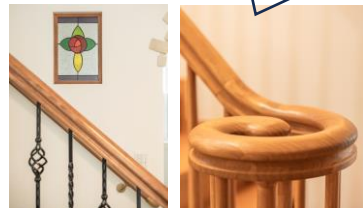

Element 2. モールディング

Element 3. 北欧インテリア

鮮やかなカラーやデザインが特徴の北欧インテリアアイテム♪空間のアクセントに。

Element 4. ステンドグラス

色鮮やかな柄や模様でお部屋を彩るアイテム。こちらはオーナーさまの手作り

内装や外装を美しく見せる装飾部材の総称。重厚感や華やかさがアップ!

Element 7. 手すり

幅広いデザインのアイアン製や、重厚感のあるアンティーク風など様々♪

Element 5. 妻飾り

屋根の下、外壁に取り付けられるお家のシンボリックな存在。オーダーメイドでつくすることも可能。

Element 6. デザインタイル

床や壁、ニッチなど部分的に用いてあたたかみのある雰囲気。色や柄を組み合わせるとオリジナリティを演出できる

川中島モデルハウスでは様々なエレメントを実際にご覧いただけます♪

その他たくさんの実例をHPで紹介しています。また、長野市川中島町のモデルハウスは随時見学受付中。実際の広さ・イメージ・間取り・素材やインテリア選びの参考にぜひご覧ください♪